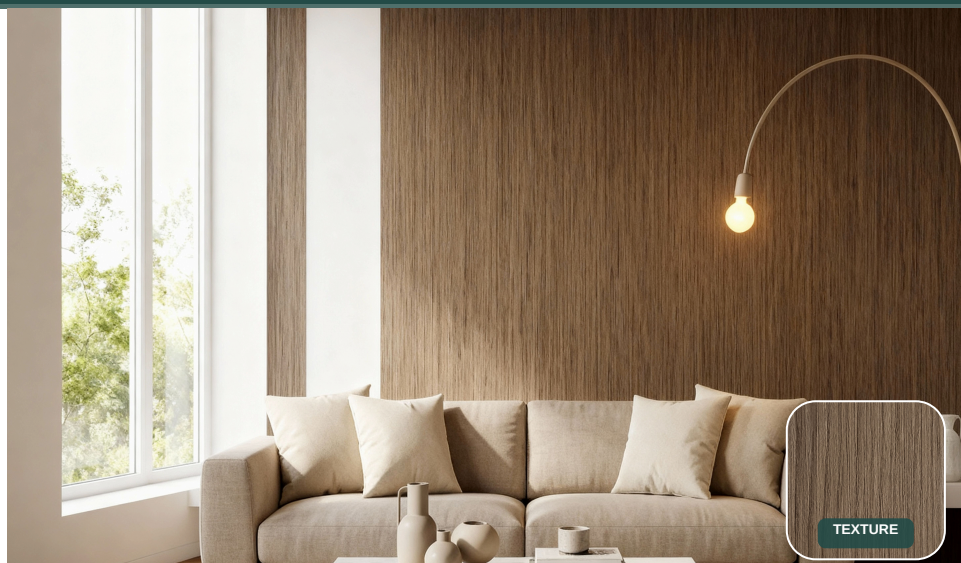

### À propos du produit

Revêtement adhésif effet frêne brun tabac à la teinte mate et minérale. Un bois sobre et contemporain pour murs et meubles structurés.