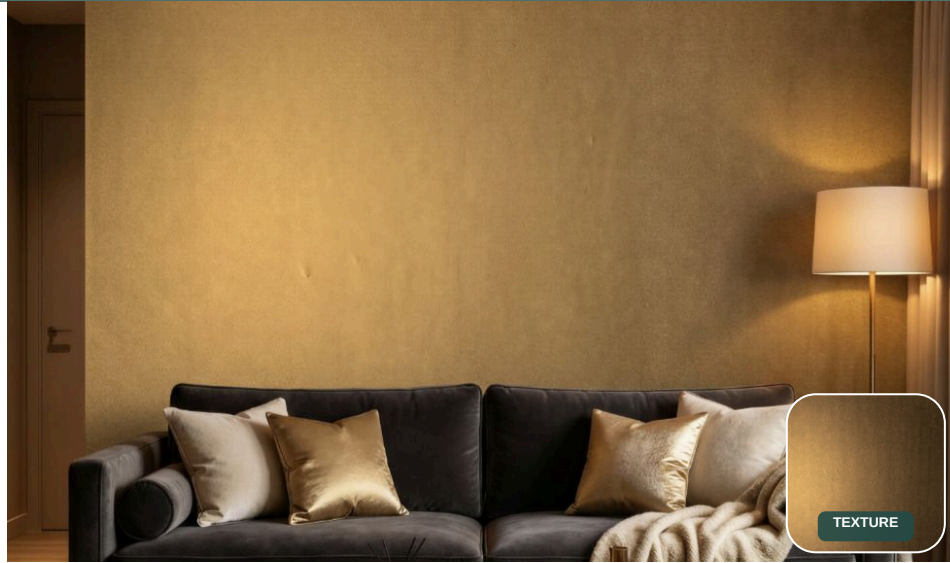

À propos du produit

Revêtement adhésif or profond à l'expression solennelle, conçu pour les murs et le mobilier afin d'installer une atmosphère intérieure noble et enveloppante.

Caractéristiques

-  **SUPPORT**
Vinyle
-  **ADHESIF**
Acrylique
Polymère
-  **PROTECTEUR**
PET siliconé
-  **EPAISSEUR AVEC LINER**
355 microns
-  **EPAISSEUR SANS LINER**
184 microns
-  **EPAISSEUR LINER**
171 microns
-  **COULEUR**
doré marron
-  **FACE D'APPLICATION**
Intérieure
-  **RESISTANCE**
Optimale