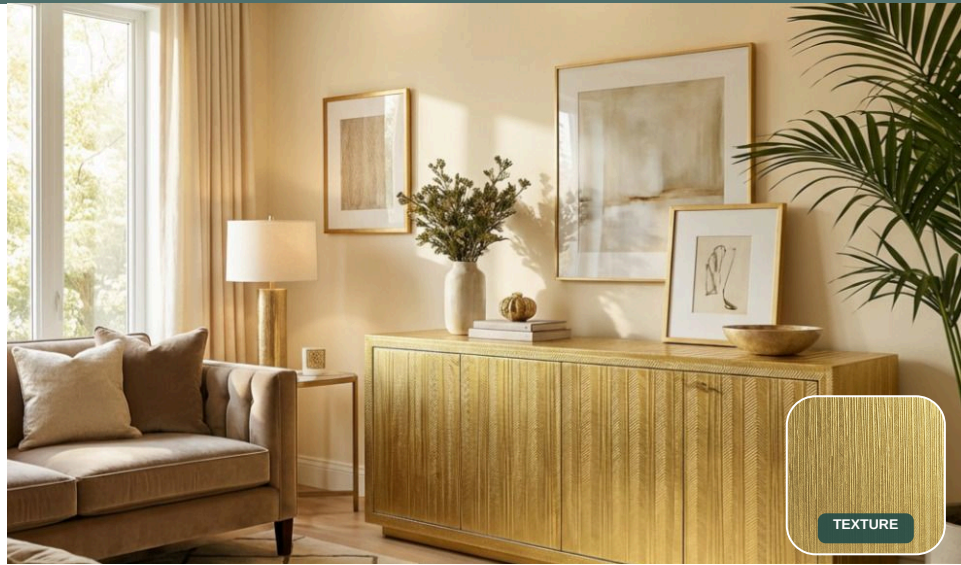

À propos du produit

Revêtement adhésif or à relief travaillé, conçu pour les murs et le mobilier afin d'apporter une écriture décorative raffinée et structurée aux intérieurs.

Caractéristiques

-  **SUPPORT**
Vinyle
-  **ADHESIF**
Acrylique
Polymère
-  **PROTECTEUR**
PET siliconé
-  **EPAISSEUR AVEC LINER**
433 microns
-  **EPAISSEUR SANS LINER**
284 microns
-  **EPAISSEUR LINER**
149 microns
-  **COULEUR**
doré
-  **FACE D'APPLICATION**
Intérieure
-  **RESISTANCE**
Optimale