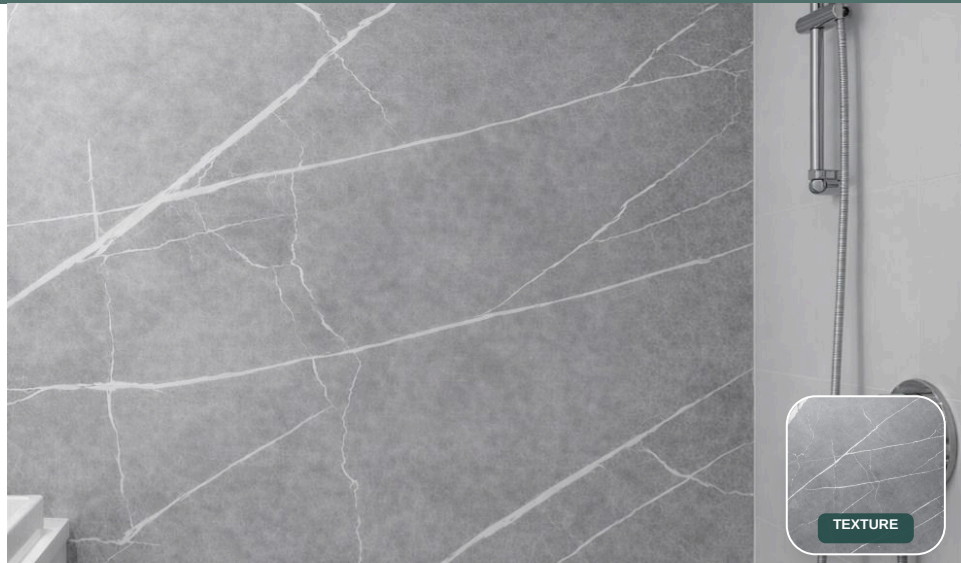

À propos du produit

Revêtement adhésif effet béton nuancé, pensé pour les murs et le mobilier afin de créer des intérieurs équilibrés à l'expression minérale maîtrisée.

Caractéristiques

Fonctionnalités

Durabilité

Méthode d'application

La surface à coller doit être exempte de poussière, de graisse ou de tout autre contaminant. Certains matériaux comme le polycarbonate peuvent générer des problèmes de bullage. Un test de compatibilité est donc recommandé.